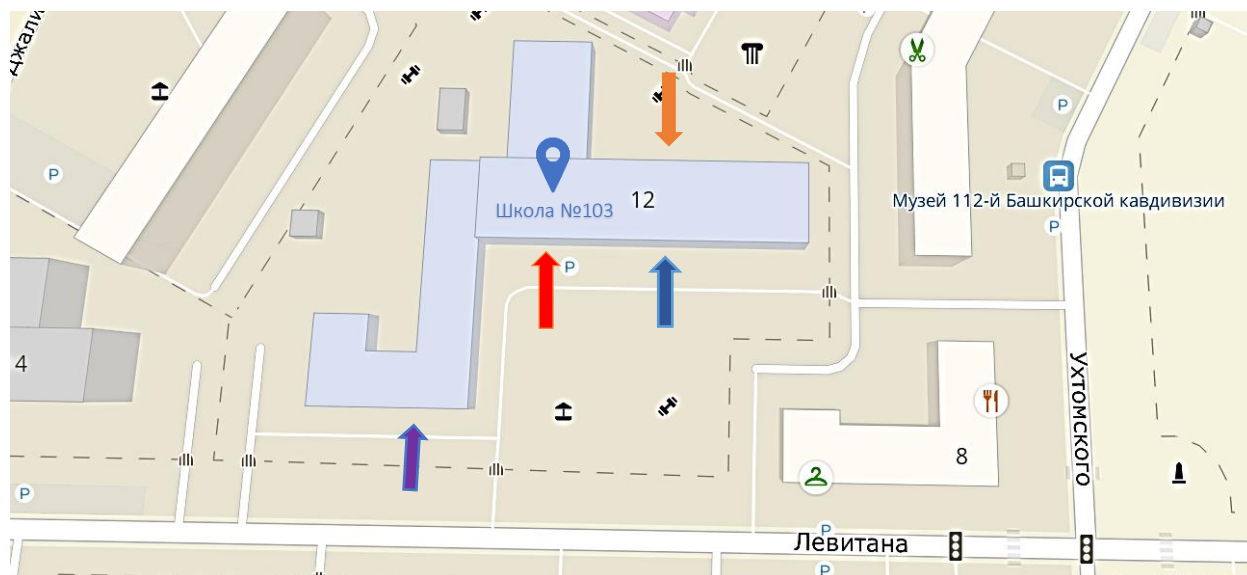

## Схема прохода обучающихся МБОУ «Школа №103» ГО г.Уфа РБ

-  **Центральный вход №1 (5б, 5и, 5к, 6а, 6б, 6и, 6м, 7а, 8а, 10а, 11б)**
-  **Запасный выход №1 (9а, 9б, 9в, 9и)**
-  **Центральный вход №2 (5а, 5м, 7б, 7в, 7г, 8б, 8в, 8г, 10б, 11а)**
-  **Центральный вход №3 (1-4 классы по времени)**